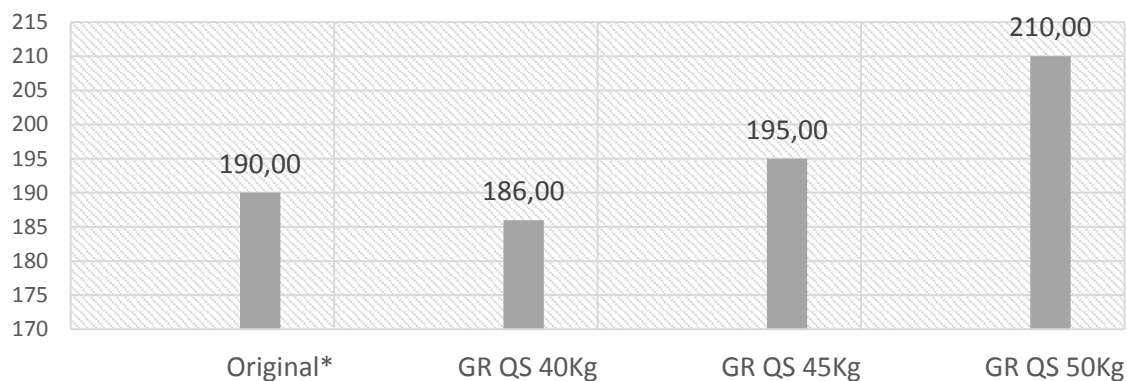

Comparativo Referencial: Gamo Big Cat - Kit Basic

Gamo Big Cat 5,5mm	Original*	GR QS 40Kg	GR QS 45Kg	GR QS 50Kg
Velocidade (m/s)	190,00	186,00	195,00	210,00
Energia (Joules)	17,60	17,00	18,00	21,50
Peso para engatilhar (Kg)	16,00	14,00	15,00	17,00

Velocidade Molas a Gás QS

*Original: Testes realizados com a carabina em suas condições originais.

Condições Gerais:

Peso do projétil: 18,67 grains

Bucha do êmbolo: Para os testes com GR QS, usamos a bucha da QS.