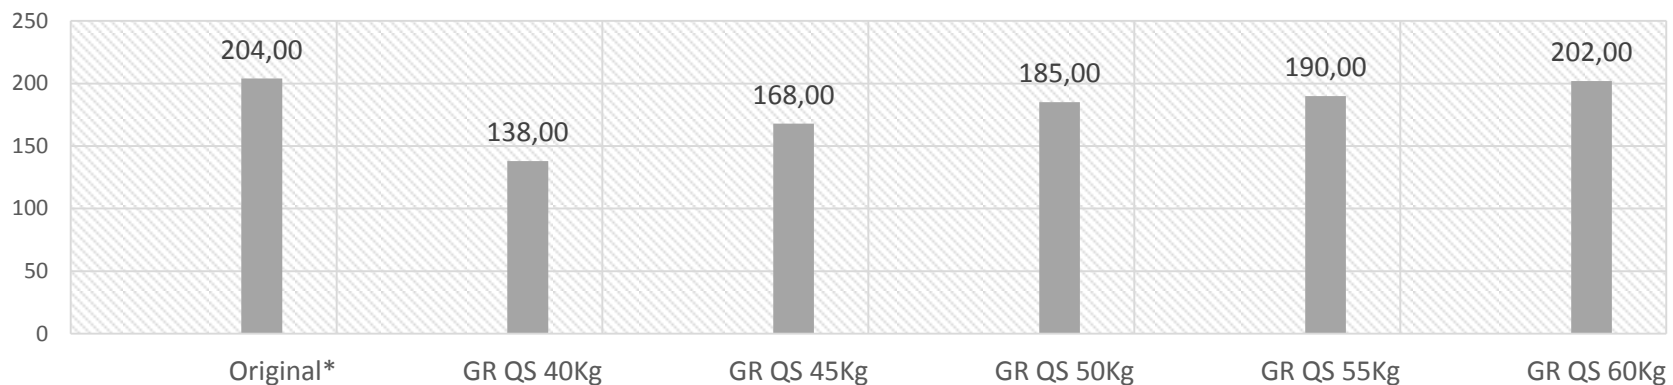

### Comparativo Referencial: Hatsan Airtact - Kit Professional

Hatsan Airtact 5.5mm	Original*	GR QS 40Kg	GR QS 45Kg	GR QS 50Kg	GR QS 55Kg	GR QS 60Kg
Velocidade (m/s)	204,00	138,00	168,00	185,00	190,00	202,00
Energia (Joules)	20,30	9,40	14,00	16,80	17,70	20,00
Peso para engatilhar (Kg)	20,00	14,00	16,00	18,00	19,00	21,00

#### Velocidade Molas a Gás QS

\*Original: Testes realizados com a carabina em suas condições originais.

#### Condições Gerais:

Peso do projétil: 15,1 grains.

Bucha do êmbolo: Para os testes com GR QS, usamos a bucha da QS.

Êmbolo: Êmbolo Pro-Light Quickshot (leve).