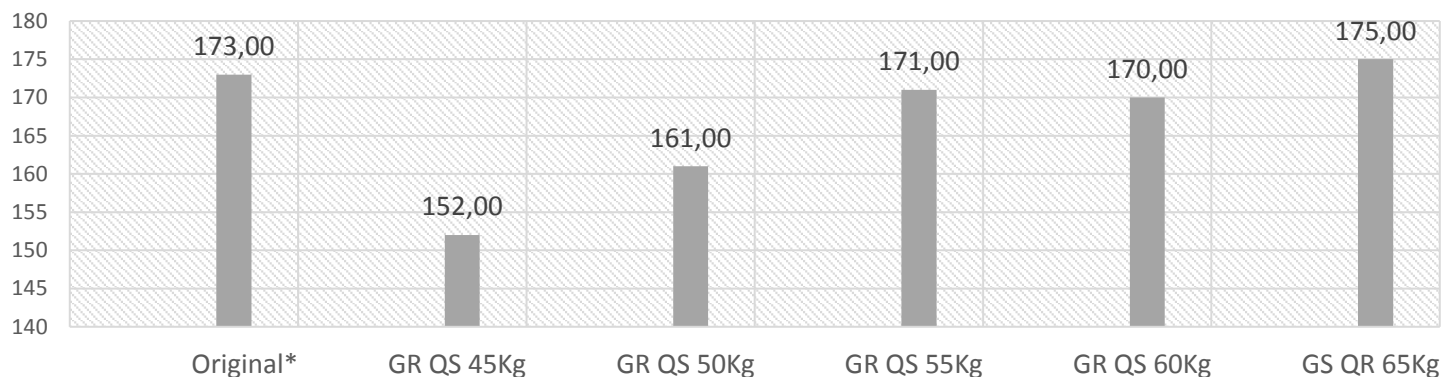

Comparativo Referencial: Hatsan Striker Edge - Kit Basic

Hatsan Striker 5.5mm	Original*	GR QS 45Kg	GR QS 50Kg	GR QS 55Kg	GR QS 60Kg	GS QR 65Kg
Velocidade (m/s)	173,00	152,00	161,00	171,00	170,00	175,00
Energia (Joules)	18,50	14,00	16,00	18,00	18,00	19,00
Peso para engatilhar (Kg)	20,00	14,00	15,50	17,00	19,30	20,00

Velocidade Molas a Gás QS

*Original: Testes realizados com a carabina em suas condições originais.

Condições Gerais:

Peso do projétil: 18,67 grains

Bucha do êmbolo: Para os testes com GR QS, usamos a bucha da QS.