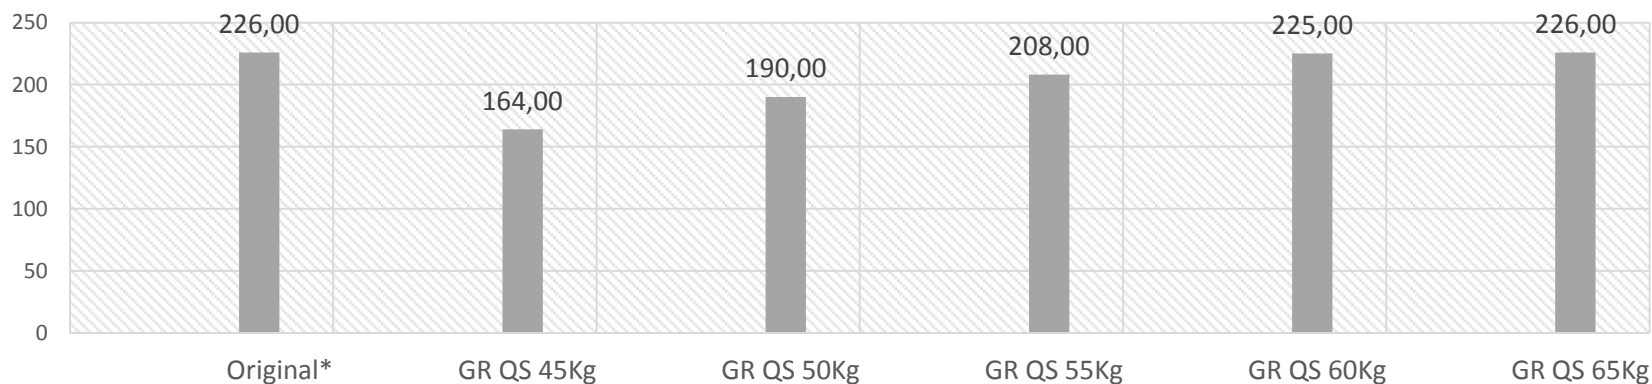

### Comparativo Referencial: spa SR1000S - Kit Basic

SPA SR1000S 5,5mm	Original*	GR QS 45Kg	GR QS 50Kg	GR QS 55Kg	GR QS 60Kg	GR QS 65Kg
Velocidade (m/s)	226,00	164,00	190,00	208,00	225,00	226,00
Energia (Joules)	25,00	13,00	17,60	21,00	24,80	25,00
Peso para engatilhar (Kg)	21,00	15,00	17,00	18,00	20,00	21,00

Velocidade Molas a Gás QS

\*Original: Testes realizados com a carabina em suas condições originais.

**Condições Gerais:**

Peso do projétil: 15,1gr

Bucha do êmbolo: Para os testes com GR QS, usamos a bucha original.