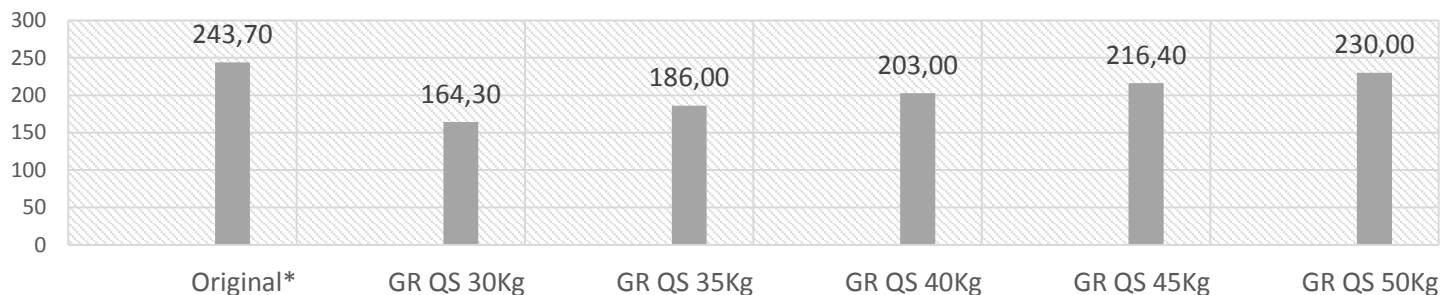

### Comparativo Referencial: BAM/CBC B19 - Olympic Match

BAM/CBC B19 4.5mm	Original*	GR QS 30Kg	GR QS 35Kg	GR QS 40Kg	GR QS 45Kg	GR QS 50Kg
Velocidade (m/s)	243,70	164,30	186,00	203,00	216,40	230,00
Energia (Joules)	16,00	7,40	9,50	11,03	13,00	14,50
Peso para engatilhar (Kg)	15,00	10,30	11,00	12,70	13,50	15,00

Velocidade Molas a Gás QS

**Condições Gerais:**

Êmbolo: Êmbolo Olympic Match Quickshot (alongado) \*Original: Testes realizados com a carabina em suas condições originais.

Bucha do êmbolo: Para os testes com GR QS, usamos a bucha da QS. Peso do projétil: 8,33 grains.