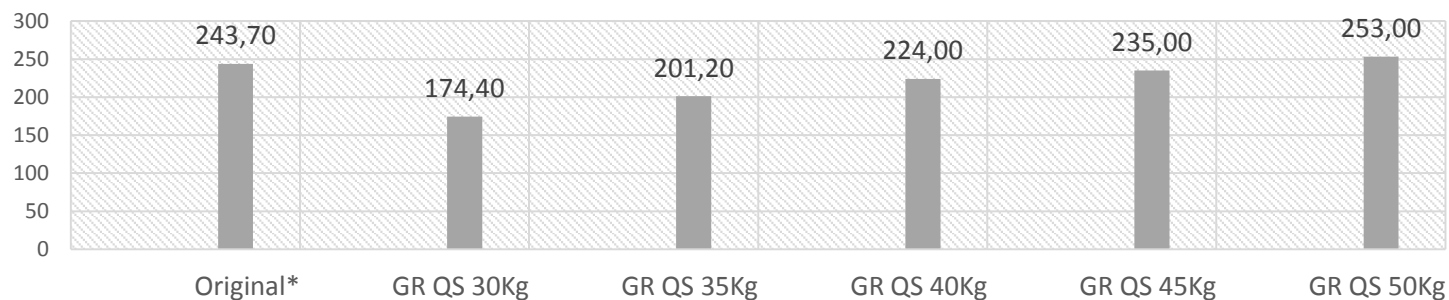

## Comparativo Referencial: BAM/CBC B19 - Professional

BAM/CBC B19 4.5mm	Original*	GR QS 30Kg	GR QS 35Kg	GR QS 40Kg	GR QS 45Kg	GR QS 50Kg
Velocidade (m/s)	243,70	174,40	201,20	224,00	235,00	253,00
Energia (Joules)	16,00	8,40	11,10	14,00	15,00	17,60
Peso para engatilhar (Kg)	15,00	10,30	11,00	12,70	13,50	15,00

### Velocidade Molas a Gás QS

#### Condições Gerais:

Êmbolo: Êmbolo Pro-Light Quickshot (leve) \*Original: Testes realizados com a carabina em suas condições originais.

Bucha do êmbolo: Para os testes com GR QS, usamos a bucha da QS. Peso do projétil: 8,33 grains.