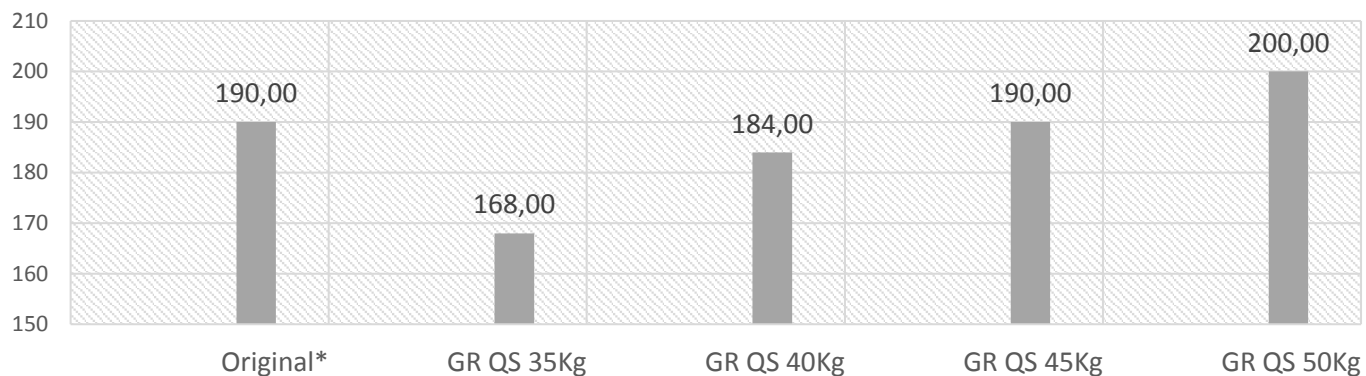

Comparativo Referencial: Gamo CFX - Kit Professional

Gamo CFX 5,5mm	Original*	GR QS 35Kg	GR QS 40Kg	GR QS 45Kg	GR QS 50Kg
Velocidade (m/s)	190,00	168,00	184,00	190,00	200,00
Energia (Joules)	17,70	13,80	16,60	17,70	19,60
Peso para engatilhar (Kg)	14,00	10,00	12,00	14,00	18,00

Velocidade Molas a Gás QS

*Original: Testes realizados com a carabina em suas condições originais.

Condições Gerais:

Peso do projétil: 15,12gr

Bucha do êmbolo: Para os testes com GR QS, usamos a bucha da QS.