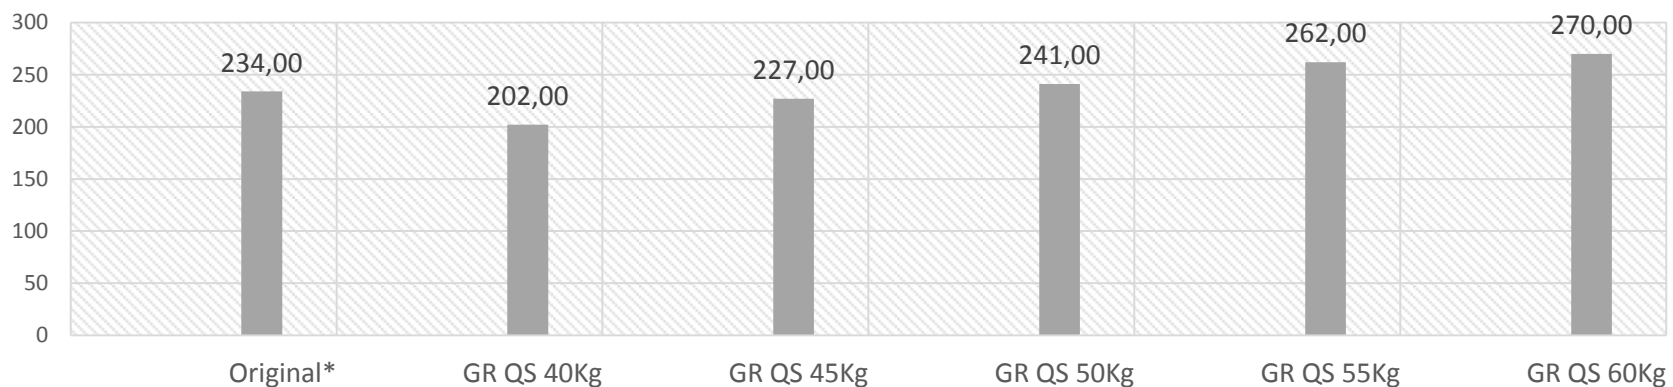

Comparativo Referencial: CBC G2 - Kit Basic

CBC G2 4,5mm	Original*	GR QS 40Kg	GR QS 45Kg	GR QS 50Kg	GR QS 55Kg	GR QS 60Kg
Velocidade (m/s)	234,00	202,00	227,00	241,00	262,00	270,00
Energia (Joules)	15,20	11,20	14,00	16,00	19,00	20,00
Peso para engatilhar (Kg)	17,00	15,00	17,00	20,00	22,00	24,00

Velocidade Molas a Gás QS

*Original: Testes realizados com a carabina em suas condições originais.

Condições Gerais:

Peso do projétil: 8,5gr

Bucha do êmbolo: Para os testes com GR QS, usamos a bucha da QS.