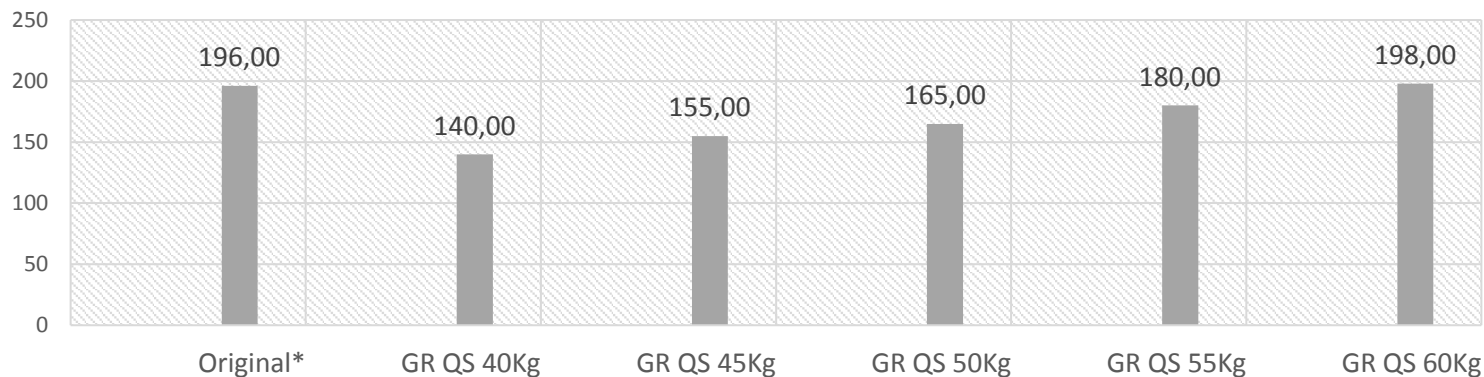

## Comparativo Referencial: CBC G2 - Kit Profissional

CBC G2 5,5mm	Original*	GR QS 40Kg	GR QS 45Kg	GR QS 50Kg	GR QS 55Kg	GR QS 60Kg
Velocidade (m/s)	196,00	140,00	155,00	165,00	180,00	198,00
Energia (Joules)	21,00	11,00	14,00	15,00	18,00	21,00
Peso para engatilhar (Kg)	21,00	13,50	15,00	17,00	18,00	20,00

Velocidade Molas a Gás QS

\*Original: Testes realizados com a carabina em suas condições originais.

### Condições Gerais:

Peso do projétil: 18,67 grains

Bucha do êmbolo: Para os testes com GR QS, usamos a bucha da QS.

Êmbolo: Êmbolo Pro-Light Quickshot (leve)