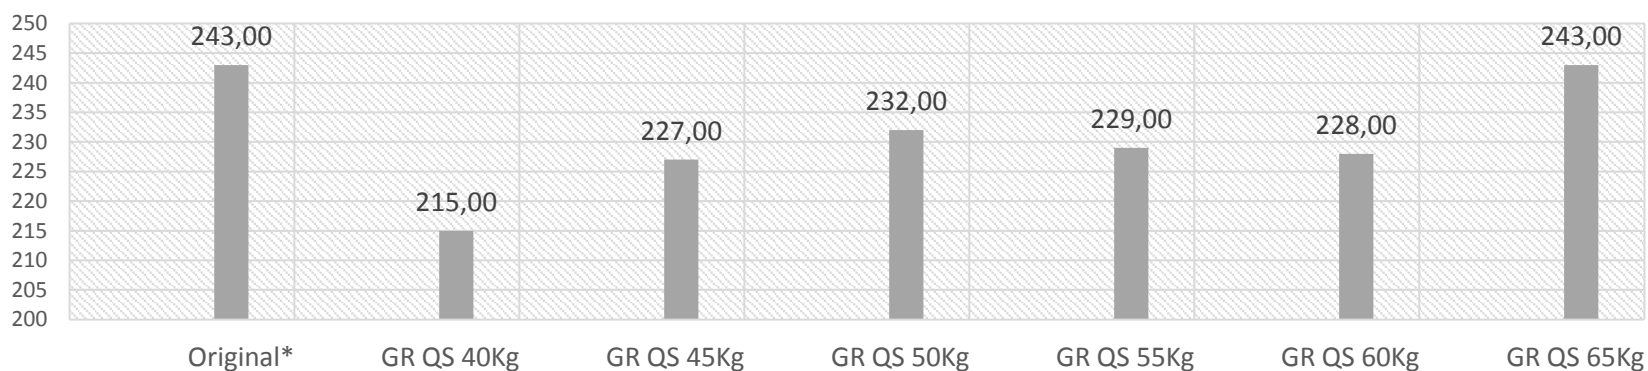

Comparativo Referencial: Hatsan Striker Edge - Kit Basic

Hatsan Striker Edge 4,5mm	Original*	GR QS 40Kg	GR QS 45Kg	GR QS 50Kg	GR QS 55Kg	GR QS 60Kg	GR QS 65Kg
Velocidade (m/s)	243,00	215,00	227,00	232,00	229,00	228,00	243,00
Energia (Joules)	16,50	13,00	14,50	15,00	14,70	14,50	16,50
Peso para engatilhar (Kg)	20,00	12,50	14,00	15,50	17,00	19,30	20,00

Velocidade Molas a Gás QS

*Original: Testes realizados com a carabina em suas condições originais.

Condições Gerais:

Peso do projétil: 8,33 grains.

Bucha do êmbolo: Para os testes com GR QS, usamos a bucha da QS.