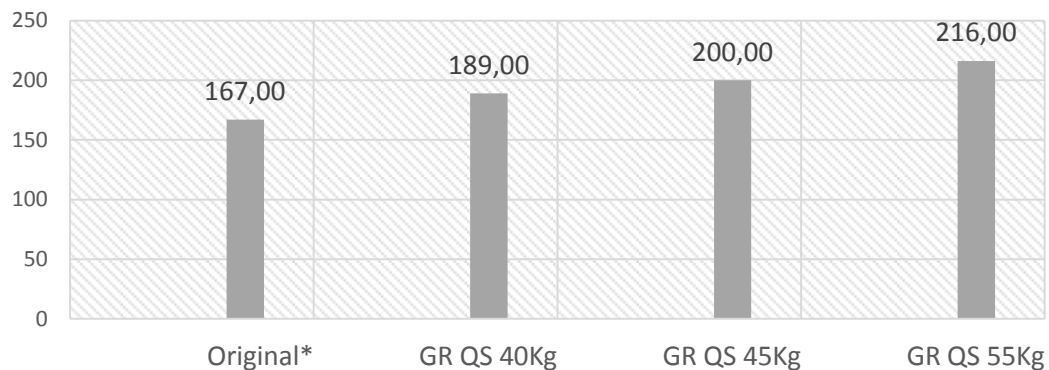

Comparativo Referencial: Jade Mais - Kit Basic

Jade Mais 4,5mm	Original*	GR QS 40Kg	GR QS 45Kg	GR QS 55Kg
Velocidade (m/s)	167,00	189,00	200,00	216,00
Energia (Joules)	7,70	10,00	11,00	13,00
Peso para engatilhar (Kg)	10,80	13,00	14,00	17,00

Velocidade Molas a Gás QS

*Original: Testes realizados com a carabina em suas condições originais.

Condições Gerais:

Peso do projétil: 8,33 grains

Bucha do êmbolo: Para os testes com GR QS, usamos a bucha da QS.