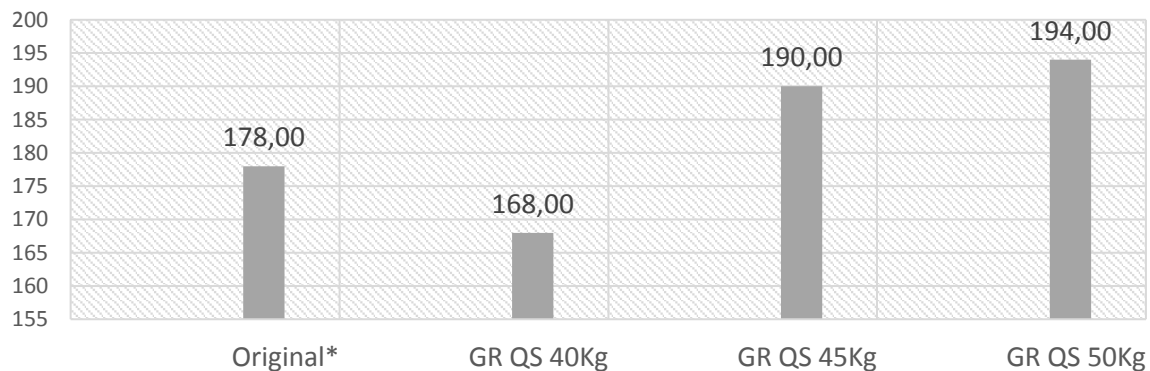

Comparativo Referencial: Pardus AXS - Kit Basic

Pardus AXS 5,5mm	Original*	GR QS 40Kg	GR QS 45Kg	GR QS 50Kg
Velocidade (m/s)	178,00	168,00	190,00	194,00
Energia (Joules)	15,40	13,70	17,50	18,30
Peso para engatilhar (Kg)	18,00	12,00	15,00	17,00

Velocidade Molas a Gás QS

*Original: Testes realizados com a carabina em suas condições originais.

Condições Gerais:

Peso do projétil: 18,67 grains

Bucha do êmbolo: Para os testes com GR QS, usamos a bucha da QS.